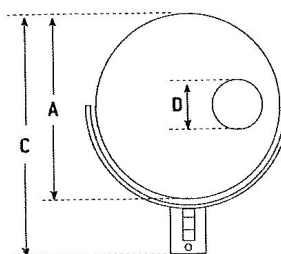

REFLET 35

MIROIR MURAL NON ECLAIRANT

Mesures en mm

A	Diamètre	350
B	Extension totale	220
C	Hauteur totale	440
D	Diamètre insert	120
E	Hauteur patère	120
D	Largeur patère	60

Bras pivotant sur 180° de gauche à droite.
Bloc miroir pivotant de 80° vers le haut à 90° vers le bas.

Finition	Codes des Finitions
chrome	109
doré	209
nickel	309
titanium	329

Glace standard	Glace optique
3X	-
5X	-

La glace grossissante de qualité standard est un verre mince, bombé.