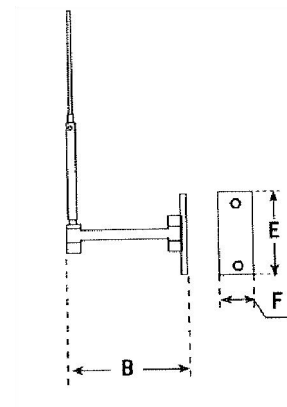

REFLET 35

MIROIR MURAL NON ECLAIRANT

Mesures en mm

A	Diamètre	350
B	Extension totale	220
C	Hauteur totale	440
D	Diamètre insert	120
E	Hauteur patère	120
D	Largeur patère	60

Bras pivotant sur 180° de gauche à droite.
Bloc miroir pivotant de 80° vers le haut à 90° vers le bas.

Finition	Codes des Finitions
chrome	109
doré	209
nickel	309
titanium	329

Glace standard	Glace optique
3X	-
5X	-

La glace grossissante de qualité standard est un verre mince, bombé.