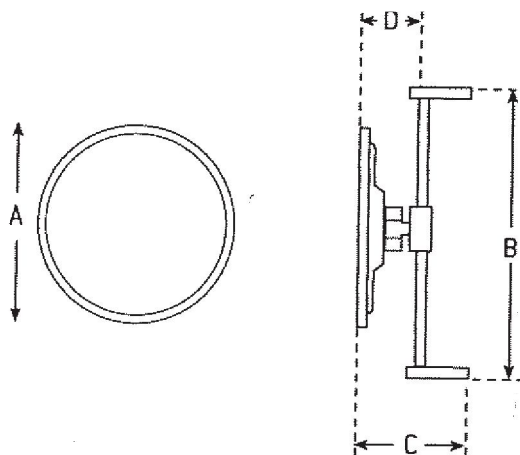

HORIZON 24

MIROIR MURAL NON ECLAIRANT

Mesures en mm

A	Diamètre	240
B	Hauteur de la barre	390
C	Profondeur à partir du mur	140
D	Epaisseur bloc tête	110

Diamètre 24 cm.

Hauteur ajustable sur 35 cm.

Bloc miroir pivotant de 45° à gauche et 60° à droite et de 50° du haut vers le bas.

Finition Monture	Finition Capot	Codes des Finitions
chrome	ivoire	110
doré	ivoire	210
nickel	ivoire	310
titanium	ivoire	320

Glace standard	Glace optique
3X	3o
5X	7o

La glace grossissante de qualité standard est un verre mince, bombé.

La glace grossissante de qualité optique est un verre épais façonné pour obtenir une lentille plan convexe. Effet loupe.