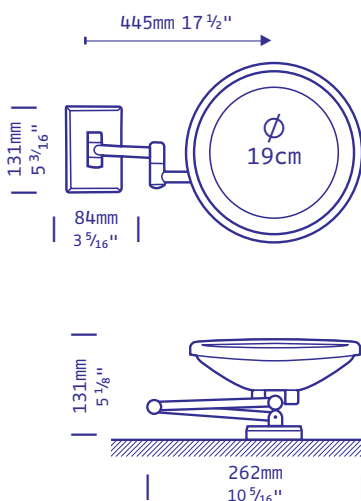

REF : T19-13A1

INFINI C19

Ø 19cm | Ø 7 1/2" | 5x

① MIROIR DÉPLIÉ
MIRROR UNFOLDED

② MIROIR PLIÉ
MIRROR FOLDED

► Miroir mural sur bras double avec éclairage circulaire. Ø19cm. Ampoule fluo-compacte basse consommation 6W – longue durée. Le bras pivote sur 180° dans le plan horizontal et le miroir s'oriente verticalement. Interrupteur au dos du capot.

► Miroir mural sur bras double avec éclairage circulaire. Ø19cm, 7 1/2". Ampoule fluo-compacte basse consommation 6W – longue durée. Le bras pivote sur 180° dans le plan horizontal et le miroir s'oriente verticalement. Roc-ker switch on/off on the back case. Hardwired.

2 OPTIONS DE PATÈRES WALL PLATE OPTIONS

(A) Oblong
Oblong

(C) Rectangle
Rectangular

3 OPTIONS DE GROSSISSEMENT GLASS OPTIONS

(5x) **Glace STANDARD 5X**
REGULAR glass 5x

► La glace grossissante de qualité standard est un verre bombé.

► Regular glass is a modeled glass, concave shaped, silvered on its external face.

4 NORMES ÉLECTRIQUES ELECTRIC REGULATION

► Éclairage lampe fluorescente GX53
Raccordement direct
⚡ 230V > 6w ou ⚡ 110V > 6w